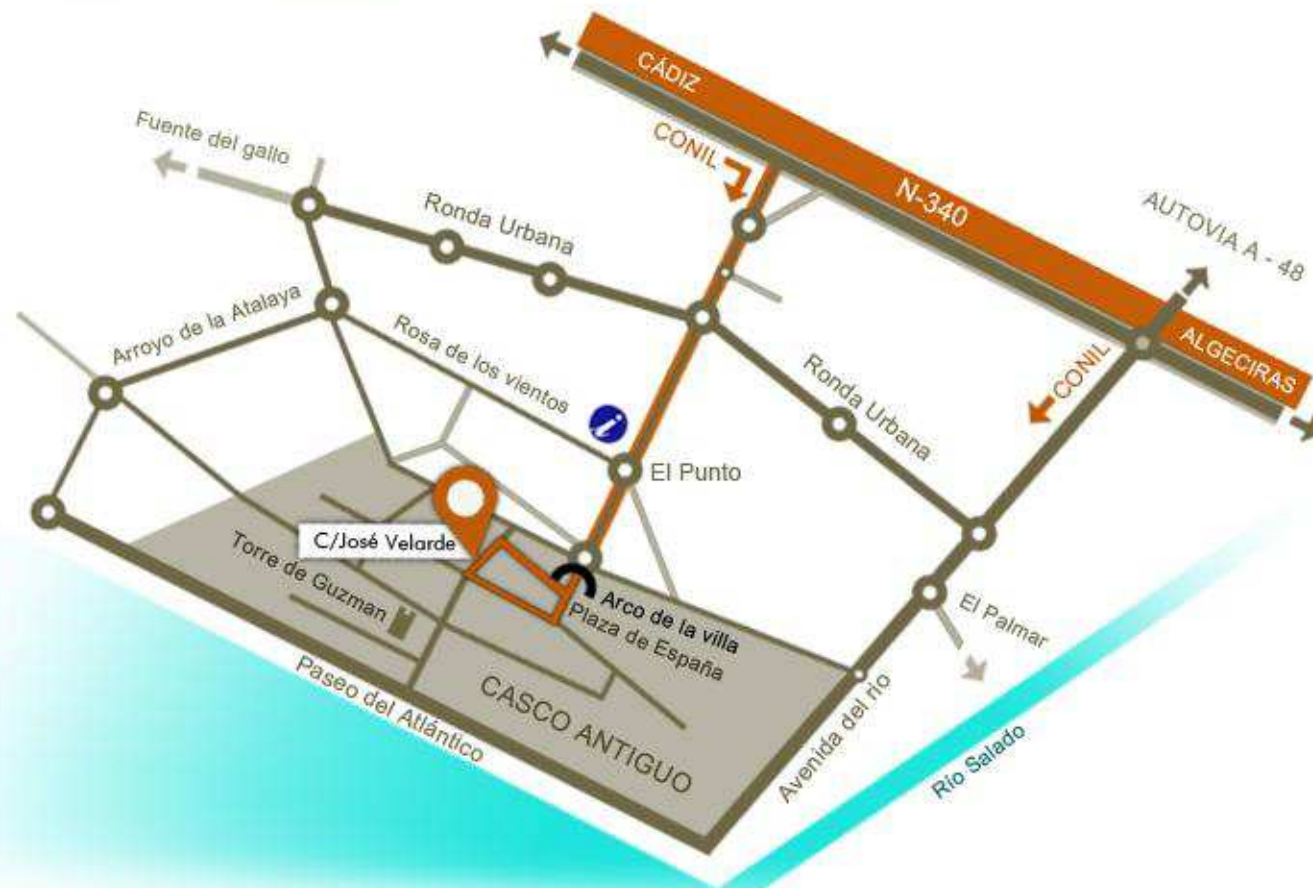

## En el corazón de Conil

Coordenadas gps

Latitud: 36.274890  
(36° 16' 29.60" N)

Longitud: -6.088717  
(6° 5' 19.38" W)

C/ José Velarde, 17  
11140. Conil. Cádiz

T. (+34 ) 956 456 029  
hostal@elalojadoconil.com